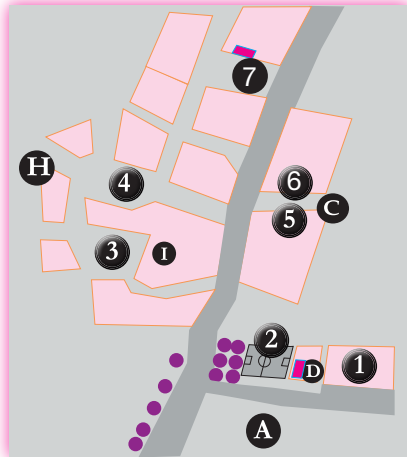

PLANO DE ACTUACIONES

- 1 Sala Multiusos
- 2 Pista Polideportiva
- 3 El Porchegao
- 4 Plaza del Ayuntamiento
- 5 Bar "El Molino"
- 6 Camino de Cervera
- 7 Fuente

- H Horno
- A Zona Descanso
- I Iglesia
- C Zona de Descanso Cubierta
- D Duchas y Aseos

Organizan:
Ayuntamiento de Pancrudo

Colaboran:
Comisión de Fiestas 2013
Asociación Cultural "el Calabozo"
Producciones GARBEO
Museo Minero de Escucha

Patrocinadores:

GRÁFICAS SAN SADURNI
www.sansadurni.com

www.gaire.es
www.pancrudo.com

VI FESTIVAL DE ARTES ESCÉNICAS DE PANCRUDO

Sábado 14
Domingo 15
Septiembre 2013

www.gaire.es
www.pancrudo.com